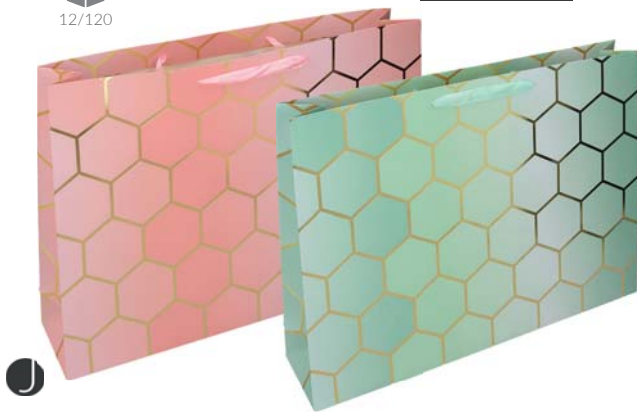

DELUXE Plus

Size: 450 x 310 x 120 mm
Material: 190 - 210 g
HORIZONTAL

75139
Assorted

MATT

GOLD FOIL