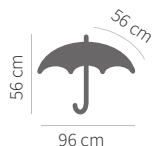

 369 g

 12/48

gray
8637312

black
8637302

dark blue
8637306

red
8637303

green
8637308

 Open close
 8 Rib
 3 Sec