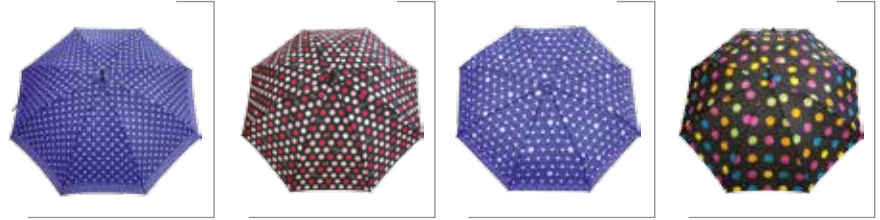

**SU MAYA**  
86266/PIB

Handle: Wood

Material: 190T Polyester

Frame: Metal

**LOLITA**  
86386

Handle: Plastic  
Material: 190T Polyester  
Frame: Metal

- 12
- 60
- Auto
- 8 Rib
- Sec: 1
- 340g

**APOLLO DOTS**  
86398

Handle: Rubber  
Material: 190T Pongee  
Frame: Metal

**APOLLO**

86392

Handle: Rubber  
 Material: 190T Pongee  
 Frame: Metal

ZED

MOD

RDD

RJD