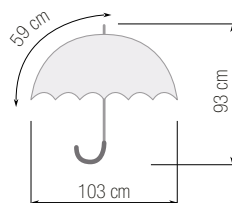

APOLLO

86392

Handle: Rubber
Material: 190T Pongee
Frame: Metal

ZED

MOD

RDD

RJD