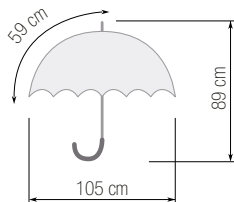

**SU MAYA**  
86266/PIB

Handle: Wood

Material: 190T Polyester

Frame: Metal

**LOLITA**  
86386

Handle: Plastic  
Material: 190T Polyester  
Frame: Metal

- 12
- 60
- Auto
- 8 Rib
- Sec: 1
- 340g

**APOLLO DOTS**  
86398