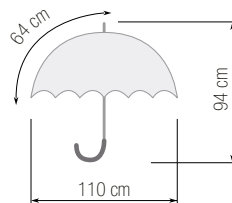

OPEN  
Manual

Sec: 1

**METROPOLA**  
86387

Handle: Wood  
Material: Satin  
Frame: Metal

**ZEUS**  
86389

Handle: Wood  
Material: 190T Polyester  
Frame: Metal

12	60	Auto	8 Rib	Sec: 1	390g
----	----	------	-------	--------	------