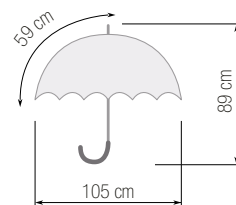

OPEN  
Manual

Sec: 1

**METROPOLA**  
86387

Handle: Wood  
Material: Satin  
Frame: Metal

**ZEUS**  
86389

Handle: Wood  
Material: 190T Polyester  
Frame: Metal

12	60	Auto	8 Rib	Sec: 1	390g
----	----	------	-------	--------	------